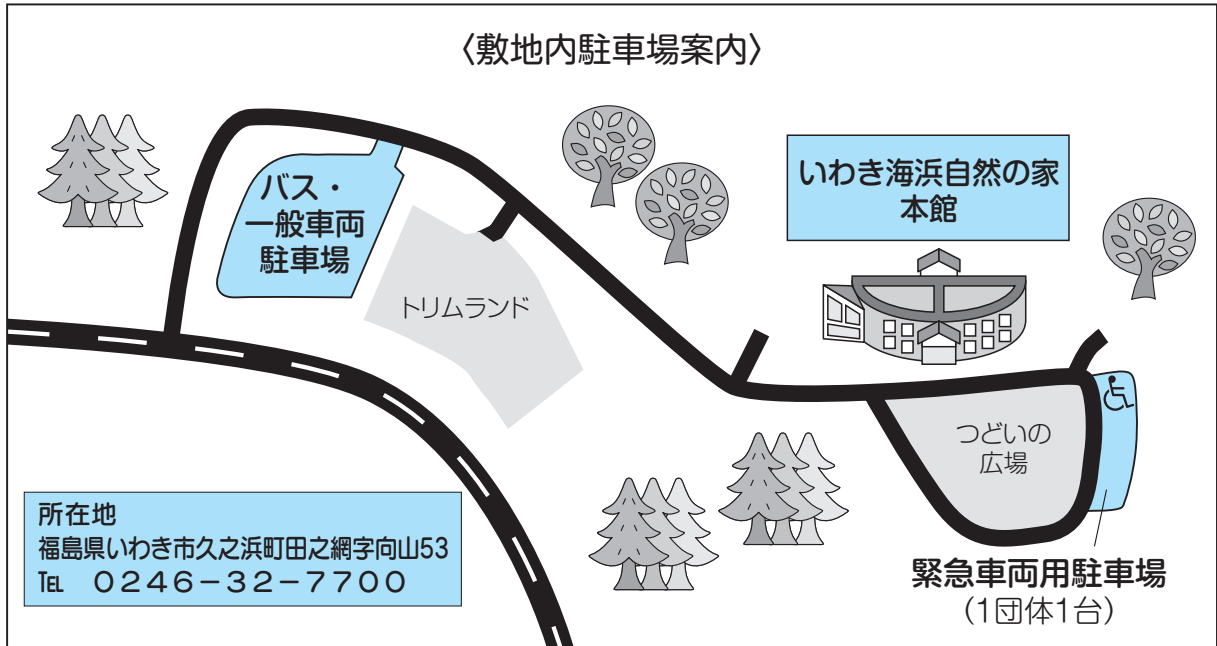

交通案内

周辺マップ

自動車での所用時間

- 常磐線いわき駅から.....30分
- 常磐線四ツ倉駅から.....5分
- 常磐自動車道いわき四倉インターから.....8分

所章

福島県いわき海浜自然の家所章

いわき海浜自然の家の象徴である「青い空」と「青い海」を水平線が分割し、空から海へ降り注ぐ真っ赤な太陽のエネルギーが、活気ある若々しさを表しています。又、白い雲が福島のFになっています。