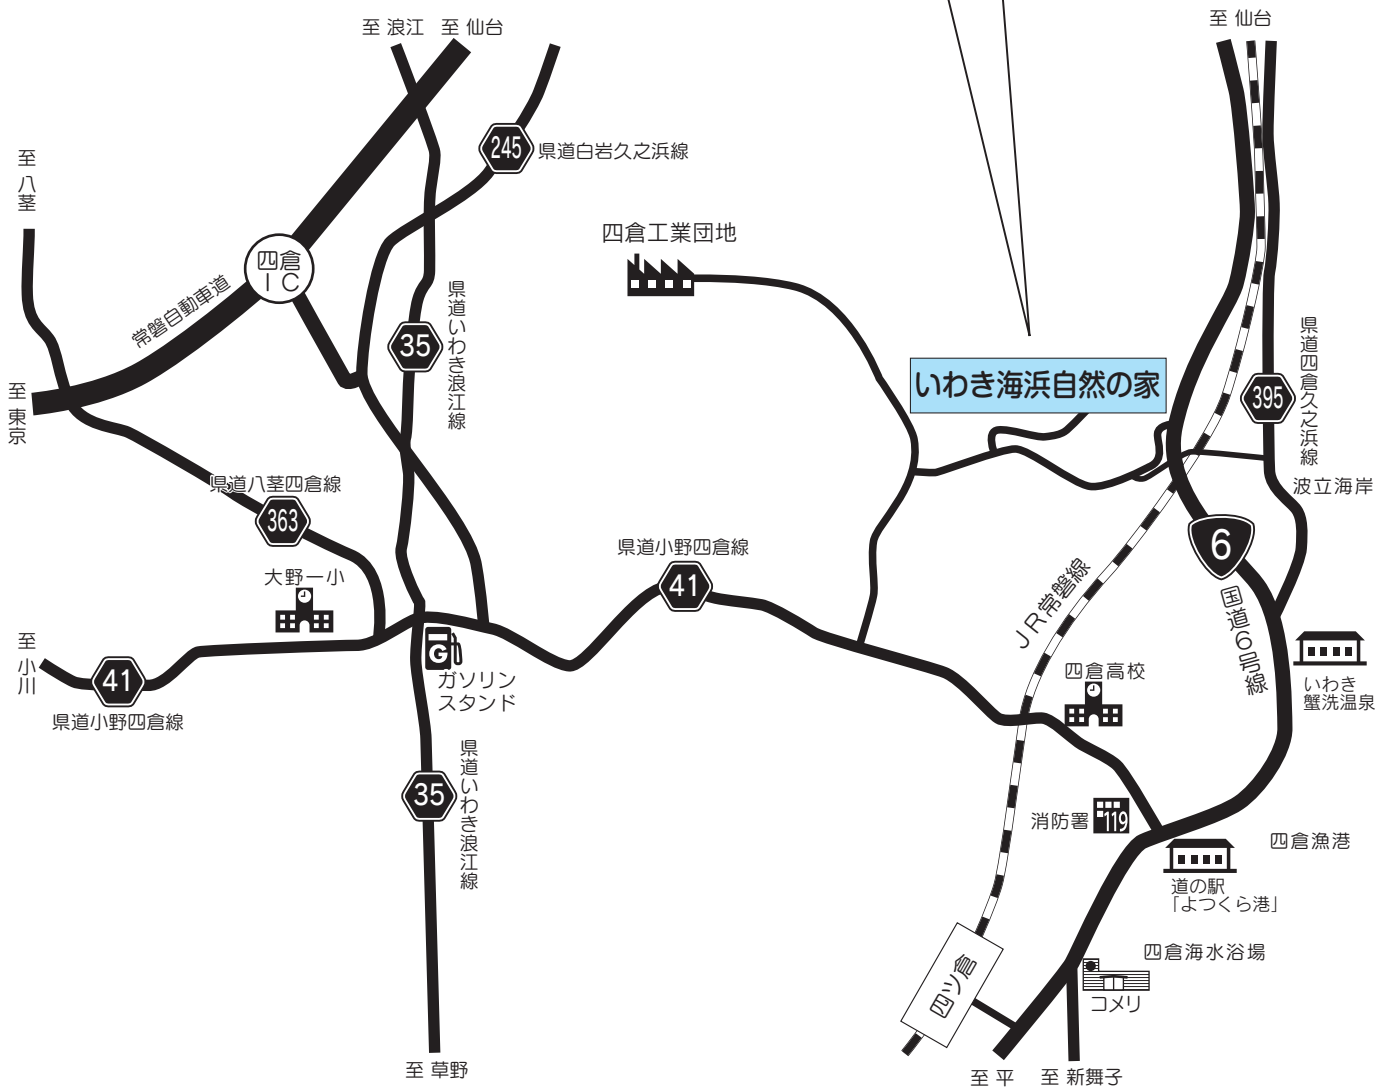

交通案内

周辺マップ

自動車での所用時間

- 常磐線いわき駅から.....30分
- 常磐線四ツ倉駅から.....5分
- 常磐自動車道いわき四倉インターから.....8分

所章

福島県いわき海浜自然の家所章

いわき海浜自然の家の象徴である「青い空」と「青い海」を水平線が分割し、空から海へ降り注ぐ真っ赤な太陽のエネルギーが、活気ある若々しさを表しています。又、白い雲が福島のFになっています。